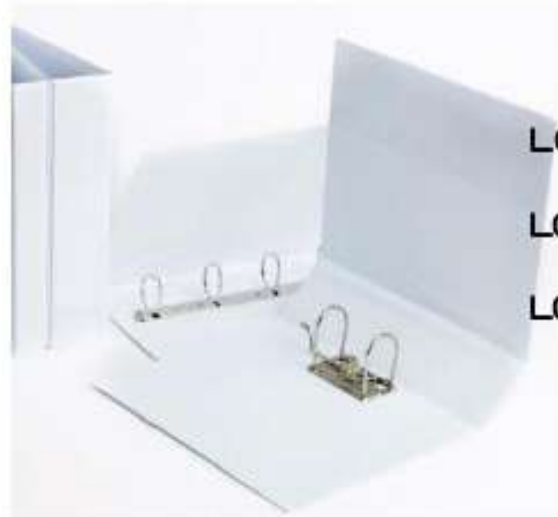

CARPETA ENCAPSULADA BLANCA